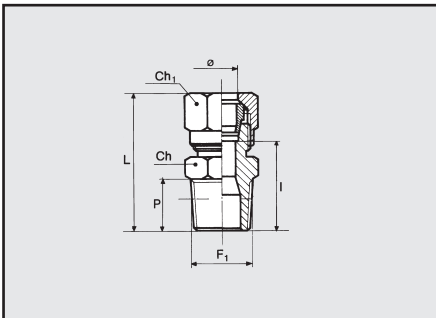

FITTINGS Series B

BICONICAL FITTINGS

- Body: OT58 brass
- Maximum pressure 870 psi, 6000 kPa 60 bar

OVERALL DIMENSIONS AND ORDERING CODES

STRAIGHT, MALE CONICAL (B1)

Code	Ref.	Ø	F1	Ch	Ch1	P	L	I
2201001	B1	4/2	1/8	10	10	8.0	27.5	16.0
2201002	B1	6/4	1/8	12	12	8.0	28.0	14.5
2201003	B1	6/4	1/4	14	12	11.0	31.0	17.5
2201004	B1	8/6	1/8	12	14	8.0	30.0	16.5
2201005	B1	8/6	1/4	14	14	11.0	33.0	19.5
2201006	B1	8/6	3/8	17	14	11.5	33.5	20.0
2201007	B1	10/8	1/4	17	19	11.0	38.5	20.0
2201008	B1	10/8	3/8	17	19	11.5	39.0	20.5
2201009	B1	10/8	1/2	22	19	14.0	42.5	24.0
2201010	B1	12/10	3/8	19	22	11.5	38.5	20.5
2201011	B1	12/10	1/2	22	22	14.0	42.0	24.0
2201012	B1	15/12	1/2	22	27	14.0	43.5	25.0

STRAIGHT, FEMALE (B2)

Code	Ref.	Ø	F1	Ch	Ch1	P	L	I
2202001	B2	6/4	1/8	14	12	7	28.5	15.0
2202002	B2	6/4	1/4	17	12	8	31.5	18.0
2202003	B2	8/6	1/8	14	14	7	29.5	16.0
2202004	B2	8/6	1/4	17	14	8	32.0	18.5
2202005	B2	8/6	3/8	22	14	10	36.0	22.5
2202006	B2	10/8	1/4	17	19	8	37.5	19.0
2202007	B2	10/8	3/8	22	19	10	41.0	22.5

STRAIGHT, CONNECTOR (B3)

Code	Ref.	Ø	Ch	Ch1	L	I
2203001	B3	4/2	10	10	35	12.0
2203002	B3	6/4	12	12	36	9.0
2203003	B3	8/6	14	14	39	12.0
2203004	B3	10/8	17	19	50	13.0
2203005	B3	12/10	19	22	50	14.0
2203006	B3	15/12	24	27	53	16.0

OLIVE (B11)

Code	Ref.	Ø	L
2211001	B11	4/2	6
2211002	B11	6/4	7
2211003	B11	8/6	7
2211004	B11	10/8	10
2211005	B11	12/10	10
2211006	B11	15/12	10

INTERNAL BUSH (B12)

Code	Ref.	Ø	J	L
2212001	B12	6/4	3	12.0
2212002	B12	8/6	5	14.0
2212003	B12	10/8	7	15.0
2212004	B12	12/10	9	16.0
2212005	B12	15/12	11	17.0