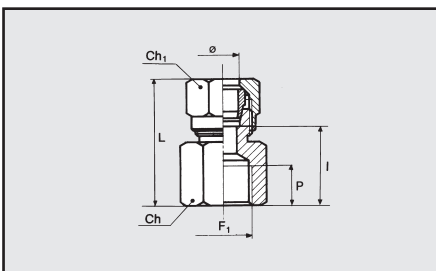

FITTINGS Series B

BICONICAL FITTINGS

- Body: OT58 brass
- Maximum pressure 870 psi, 6000 kPa 60 bar

OVERALL DIMENSIONS AND ORDERING CODES

STRAIGHT, MALE CONICAL (B1)

Code	Ref.	Ø	F1	Ch	Ch1	P	L	I
2201001	B1	4/2	1/8	10	10	8.0	27.5	16.0
2201002	B1	6/4	1/8	12	12	8.0	28.0	14.5
2201003	B1	6/4	1/4	14	12	11.0	31.0	17.5
2201004	B1	8/6	1/8	12	14	8.0	30.0	16.5
2201005	B1	8/6	1/4	14	14	11.0	33.0	19.5
2201006	B1	8/6	3/8	17	14	11.5	33.5	20.0
2201007	B1	10/8	1/4	17	19	11.0	38.5	20.0
2201008	B1	10/8	3/8	17	19	11.5	39.0	20.5
2201009	B1	10/8	1/2	22	19	14.0	42.5	24.0
2201010	B1	12/10	3/8	19	22	11.5	38.5	20.5
2201011	B1	12/10	1/2	22	22	14.0	42.0	24.0
2201012	B1	15/12	1/2	22	27	14.0	43.5	25.0

STRAIGHT, FEMALE (B2)

Code	Ref.	Ø	F1	Ch	Ch1	P	L	I
2202001	B2	6/4	1/8	14	12	7	28.5	15.0
2202002	B2	6/4	1/4	17	12	8	31.5	18.0
2202003	B2	8/6	1/8	14	14	7	29.5	16.0
2202004	B2	8/6	1/4	17	14	8	32.0	18.5
2202005	B2	8/6	3/8	22	14	10	36.0	22.5
2202006	B2	10/8	1/4	17	19	8	37.5	19.0
2202007	B2	10/8	3/8	22	19	10	41.0	22.5

STRAIGHT, CONNECTOR (B3)

Code	Ref.	Ø	Ch	Ch1	L	I
2203001	B3	4/2	10	10	35	12.0
2203002	B3	6/4	12	12	36	9.0
2203003	B3	8/6	14	14	39	12.0
2203004	B3	10/8	17	19	50	13.0
2203005	B3	12/10	19	22	50	14.0
2203006	B3	15/12	24	27	53	16.0

OLIVE (B11)

Code	Ref.	Ø	L
2211001	B11	4/2	6
2211002	B11	6/4	7
2211003	B11	8/6	7
2211004	B11	10/8	10
2211005	B11	12/10	10
2211006	B11	15/12	10

INTERNAL BUSH (B12)

Code	Ref.	Ø	J	L
2212001	B12	6/4	3	12.0
2212002	B12	8/6	5	14.0
2212003	B12	10/8	7	15.0
2212004	B12	12/10	9	16.0
2212005	B12	15/12	11	17.0