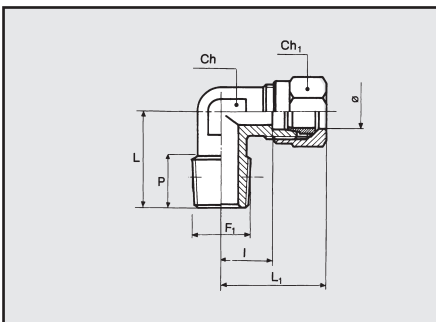

FITTINGS Series B

BICONICAL FITTINGS

- Body: OT58 brass
- Maximum pressure 870 psi, 6000 kPa 60 bar

OVERALL DIMENSIONS AND ORDERING CODES

STRAIGHT, MALE CONICAL (B1)

Code	Ref.	Ø	F1	Ch	Ch1	P	L	I
2201001	B1	4/2	1/8	10	10	8.0	27.5	16.0
2201002	B1	6/4	1/8	12	12	8.0	28.0	14.5
2201003	B1	6/4	1/4	14	12	11.0	31.0	17.5
2201004	B1	8/6	1/8	12	14	8.0	30.0	16.5
2201005	B1	8/6	1/4	14	14	11.0	33.0	19.5
2201006	B1	8/6	3/8	17	14	11.5	33.5	20.0
2201007	B1	10/8	1/4	17	19	11.0	38.5	20.0
2201008	B1	10/8	3/8	17	19	11.5	39.0	20.5
2201009	B1	10/8	1/2	22	19	14.0	42.5	24.0
2201010	B1	12/10	3/8	19	22	11.5	38.5	20.5
2201011	B1	12/10	1/2	22	22	14.0	42.0	24.0
2201012	B1	15/12	1/2	22	27	14.0	43.5	25.0

STRAIGHT, CONNECTOR (B3)

Code	Ref.	Ø	Ch	Ch1	L	I
2203001	B3	4/2	10	10	35	12.0
2203002	B3	6/4	12	12	36	9.0
2203003	B3	8/6	14	14	39	12.0
2203004	B3	10/8	17	19	50	13.0
2203005	B3	12/10	19	22	50	14.0
2203006	B3	15/12	24	27	53	16.0

BULKHEAD CONNECTOR (B4)

Code Ref. Ø Ch Ch1 L I

2204001	B4	6/4	14	12	53.0	26
2204002	B4	8/6	16	14	56.0	29
2204003	B4	10/8	19	19	66.5	29.5
2204004	B4	12/10	22	22	67.0	31
2204005	B4	15/12	25	27	73.5	36.5

ELBOW, MALE (B5)

Code Ref. Ø F1 Ch Ch1 P L L1 I

2205001	B5	4/2	1/8	9	10	8.0	16.0	21.5	10.0
2205002	B5	6/4	1/8	9	12	8.0	16.0	22.0	8.5
2205003	B5	6/4	1/4	11	12	11.0	20.0	23.5	10.0
2205004	B5	8/6	1/8	11	14	8.0	17.0	24.0	10.5
2205005	B5	8/6	1/4	11	14	11.0	20.0	24.0	10.5
2205006	B5	8/6	3/8	13	14	12.0	23.5	27.0	13.5
2205007	B5	10/8	1/4	13	19	11.0	22.5	32.0	13.5
2205008	B5	10/8	3/8	13	19	12.0	23.5	32.0	13.5
2205009	B5	10/8	1/2	20	19	13.0	30.0	39.0	20.5
2205010	B5	12/10	3/8	15	22	11.5	24.0	33.5	15.5
2205011	B5	12/10	1/2	20	22	13.0	30.0	38.0	20.0
2205012	B5	15/12	1/2	20	27	13.0	30.0	38.5	20.0